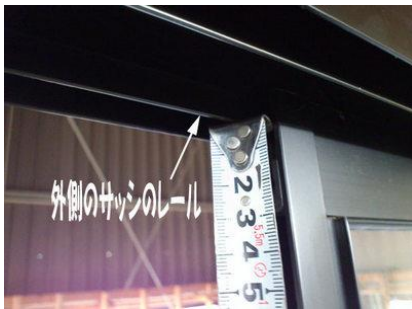

サッシ取付けタイプ-サイズの測り方

横幅

【注意】
裁縫用の巻尺等は誤差が出やすいため、採寸は必ず
金属製のスケールをご利用のうえ、**ミリ単位**でお知らせください。

■ 出入りをしたい窓の場合

横幅

ミリ
横幅の最大サイズは890ミリです。
↑ご記入の寸法通りに製作します。

出入りをしたい窓の場合
横幅はご自由にお選びください。

柵を取付けない方の窓を出入りしたい幅まで開けて、反対側の窓の幅をお決めください。

■ 開いている部分全てを覆いたい場合 (上レール、下レール2ヶ所をはかってください)

写真のようなでっぱりがある場合は、
出っ張り部分の幅もマイナスしてください。

開いている部分全体を覆いたい場合

上レール 下レール2ヶ所を測ってください。

柵を取付ける際に余裕が必要です。
5mm引いた寸法をご記入ください。

窓の外側から取付けます。
全体に取付ける場合は、写真のようなでっぱり部分がないかご確認ください。
でっぱりがある場合は、出っ張り部分の幅もマイナスしてください。

外側に面格子などがある場合は上記寸法だと取付けられないことがありますので、ガラス戸(内)の部分の幅を測るか、一度ご相談ください。

◇ 戸当りストッパーが付いている場合

※戸当りストッパーなどがある場合すき間が出来ます
大きなストッパーの場合、猫ちゃんの頭が
通ってしまうことがありますので、
内側取り付けタイプをおすすめします。

《例》下部 戸あたりストッパー
上部についている場合もあります。

高さ

■高さを測ります。
計測は2回繰り返してください。
 (単位はmmでご記入ください)

- ・部屋から見て外側の窓サッシがはまっているレールの、先端から先端までのサイズを測ります。

*窓用柵は外側のサッシのレールに取り付けます。

*1mm単位で製作します。
誤差は±3mm以内までが許容範囲です。
 なるべく正確に計測をおねがいします。

①外側のサッシの上のレールの先端にスケールをあてます。

②測りやすいところに、一度印をつけます。
 小さめの窓は30cm、大きめの窓は50cmに印をつけると簡単です。