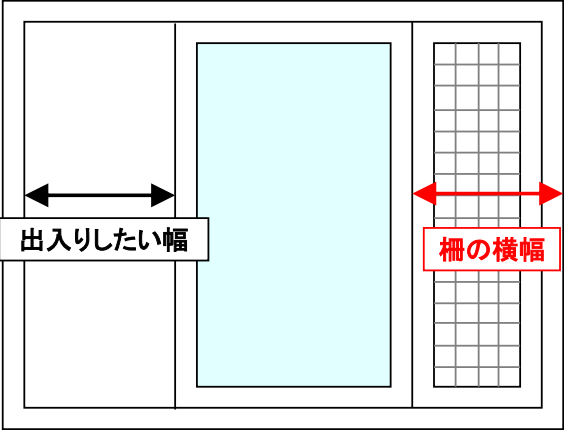

サッシ取付けタイプ-サイズの測り方

横幅

【注意】
裁縫用の巻尺等は誤差が出やすいため、採寸は必ず
金属製のスケールをご利用のうえ、**ミリ単位**でお知らせください。

■ 出入りをしたい窓の場合

横幅

ミリ
横幅の最大サイズは890ミリです。
↑ご記入の寸法通りに製作します。

出入りをしたい窓の場合
横幅はご自由にお選びください。

柵を取付けない方の窓を出入りしたい幅まで開けて、反対側の窓の幅をお決めください。

■ 開いている部分全てを覆いたい場合 (上レール、下レール2ヶ所をはかってください)

写真のようなでっぱりがある場合は、
出っ張り部分の幅もマイナスしてください。

開いている部分全体を覆いたい場合

上レール 下レール2ヶ所を測ってください。

柵を取付ける際に余裕が必要です。
5mm引いた寸法をご記入ください。

窓の外側から取付けます。
全体に取付ける場合は、写真のようなでっぱり部分がないかご確認ください。
でっぱりがある場合は、出っ張り部分の幅もマイナスしてください。

外側に面格子などがある場合は上記寸法だと取付けられないことがありますので、ガラス戸(内)の部分の幅を測るか、一度ご相談ください。

◇ 戸当りストッパーが付いている場合

※戸当りストッパーなどがある場合すき間が出来ます
大きなストッパーの場合、猫ちゃんの頭が
通ってしまうことがありますので、
内側取り付けタイプをおすすめします。

《例》下部 戸あたりストッパー
上部についている場合もあります。

高さ

■高さを測ります。
計測は2回繰り返してください。
 (単位はmmでご記入ください)

- ・部屋から見て外側の窓サッシがはまっているレールの、先端から先端までのサイズを測ります。

*窓用柵は外側のサッシのレールに取り付けます。

*1mm単位で製作します。
誤差は±3mm以内までが許容範囲です。
 なるべく正確に計測をおねがいします。

①外側のサッシの上のレールの先端にスケールをあてます。

②測りやすいところに、一度印をつけます。
 小さめの窓は30cm、大きめの窓は50cmに印をつけると簡単です。