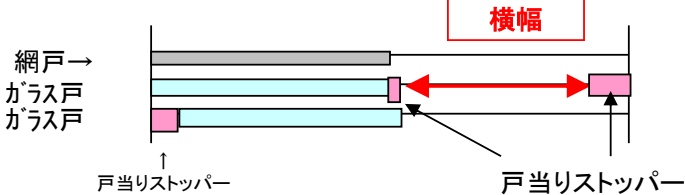

サッシ取付けタイプ-サイズの測り方

横幅

【注意】
裁縫用の巻尺等は誤差が出やすいため、採寸は必ず
金属製のスケールをご利用のうえ、**ミリ単位**でお知らせください。

■ 出入りをしたい窓の場合

横幅

ミリ
横幅の最大サイズは890ミリです。
↑ご記入の寸法通りに製作します。

出入りをしたい窓の場合
横幅はご自由にお選びください。

柵を取付けない方の窓を出入りしたい幅まで開けて、反対側の窓の幅をお決めください。

■ 開いている部分全てを覆いたい場合 (上レール、下レール2ヶ所をはかってください)

写真のようなでっぱりがある場合は、
出っ張り部分の幅もマイナスしてください。

開いている部分全体を覆いたい場合

上レール 下レール2ヶ所を測ってください。

柵を取付ける際に余裕が必要です。
5mm引いた寸法をご記入ください。

窓の外側から取付けます。
全体に取付ける場合は、写真のようなでっぱり部分がないかご確認ください。
でっぱりがある場合は、出っ張り部分の幅もマイナスしてください。

外側に面格子などがある場合は上記寸法だと取付けられないことがありますので、ガラス戸(内)の部分の幅を測るか、一度ご相談ください。

◇ 戸当りストッパーが付いている場合

※戸当りストッパーなどがある場合すき間が出来ます
大きなストッパーの場合、猫ちゃんの頭が
通ってしまうことがありますので、
内側取り付けタイプをおすすめします。

《例》下部 戸あたりストッパー
上部についている場合もあります。

高さ

■高さを測ります。
計測は2回繰り返してください。
 (単位はmmでご記入ください)

- ・部屋から見て外側の窓サッシがはまっているレールの、先端から先端までのサイズを測ります。

*窓用柵は外側のサッシのレールに取り付けます。

*1mm単位で製作します。
誤差は±3mm以内までが許容範囲です。
 なるべく正確に計測をおねがいします。

①外側のサッシの上のレールの先端にスケールをあてます。

②測りやすいところに、一度印をつけます。
 小さめの窓は30cm、大きめの窓は50cmに印をつけると簡単です。