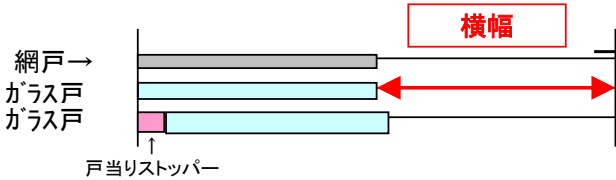

サッシ取付けタイプ-サイズの測り方

横幅

【注意】
裁縫用の巻尺等は誤差が出やすいため、採寸は必ず
金属製のスケールをご利用のうえ、**ミリ単位**でお知らせください。

■ 出入りをしたい窓の場合

横幅

ミリ
横幅の最大サイズは890ミリです。
↑ご記入の寸法通りに製作します。

出入りをしたい窓の場合
横幅はご自由にお選びください。

柵を取付けない方の窓を出入りしたい幅まで開けて、反対側の窓の幅をお決めください。

■ 開いている部分全てを覆いたい場合 (上レール、下レール2ヶ所をはかってください)

写真のようなでっぱりがある場合は、
出っ張り部分の幅もマイナスしてください。

開いている部分全体を覆いたい場合

上レール 下レール2ヶ所を測ってください。

柵を取付ける際に余裕が必要です。
5mm引いた寸法をご記入ください。

窓の外側から取付けます。
全体に取付ける場合は、写真のようなでっぱり部分がないかご確認ください。
でっぱりがある場合は、出っ張り部分の幅もマイナスしてください。

外側に面格子などがある場合は上記寸法だと取付けられないことがありますので、ガラス戸(内)の部分の幅を測るか、一度ご相談ください。

◇ 戸当りストッパーが付いている場合

※戸当りストッパーなどがある場合すき間が出来ます
大きなストッパーの場合、猫ちゃんの頭が
通ってしまうことがありますので、
内側取り付けタイプをおすすめします。

《例》下部 戸あたりストッパー
上部についている場合もあります。

高さ

■高さを測ります。
計測は2回繰り返してください。
 (単位はmmでご記入ください)