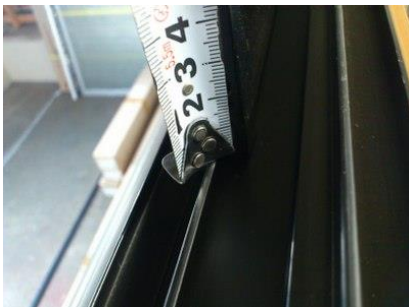

外側に面格子などがある場合は上記寸法だと取付けられないことがありますので、ガラス戸(内)の部分の幅を測るか、一度ご相談ください。

◇ 戸当りストッパーが付いている場合

※戸当りストッパーなどがある場合すき間が出来ます
大きなストッパーの場合、猫ちゃんの頭が
通ってしまうことがありますので、
内側取り付けタイプをおすすめします。

《例》下部 戸あたりストッパー
上部についている場合もあります。

高さ

■高さを測ります。
計測は2回繰り返してください。
 (単位はmmでご記入ください)

- ・部屋から見て外側の窓サッシがはまっているレールの、先端から先端までのサイズを測ります。

*窓用柵は外側のサッシのレールに取り付けます。

*1mm単位で製作します。
誤差は±3mm以内までが許容範囲です。
 なるべく正確に計測をおねがいします。

①外側のサッシの上のレールの先端にスケールをあてます。

②測りやすいところに、一度印をつけます。
 小さめの窓は30cm、大きめの窓は50cmに印をつけると簡単です。

③下のレールの先端から、②で印をつけた線までを測ります。

↑スケールを読む時は必ず目の高さで垂直に見てください。

②で印をつけた30cmまたは、50cmと③の合計が高さです。

②で印をつけた高さ

_____ ミリ

③下レールから②までの高さ

_____ ミリ

高さ