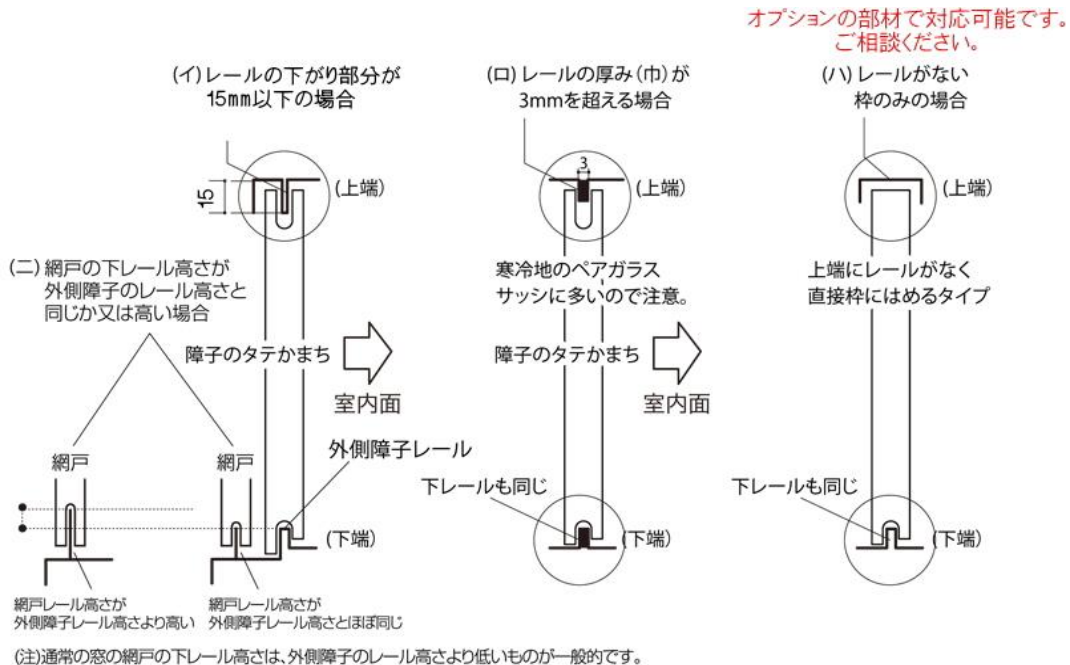

- ・部屋から見て外側の窓サッシがはまっているレールの、先端から先端までのサイズを測ります。

*窓用柵は外側のサッシのレールに取り付けます。

*1mm単位で製作します。
誤差は±3mm以内までが許容範囲です。
 なるべく正確に計測をおねがいします。

①外側のサッシの上のレールの先端にスケールをあてます。

②測りやすいところに、一度印をつけます。
 小さめの窓は30cm、大きめの窓は50cmに印をつけると簡単です。

③下のレールの先端から、②で印をつけた線までを測ります。

↑スケールを読む時は必ず目の高さで垂直に見てください。

②で印をつけた30cmまたは、50cmと③の合計が高さです。

②で印をつけた高さ

_____ ミリ

③下レールから②までの高さ

_____ ミリ

高さ

↑ご記入いただいた寸法より製作寸法を割り出します。

高さの最大サイズは2000ミリです

※H1500ミリ以上の場合、中棧付きになります。
 中棧の位置はお任せください。

カラー

下記よりお選びください。

フレーム色・アルミメッシュパネル色 (3色)

- ・ブラック色
- ・シャイングレー色
- ・ホワイト色

レール色(2色)

- ・シルバー色
 - ・ブラック色
- ※レールがフレームの長辺を超える場合
2分割で送付します。

設置できない窓の例

下のような窓の場合は、設置できません。

※ご自宅の窓の形が分かりにくい場合は、上レール、下レール、メーカーや商品名のわかるお写真をご送付ください。お写真を見てご相談をさせていただきます。

ご注意

- ・ペット専用の商品です。人間の落下防止としては使用できません。
- ・受注生産品のため、商品確定から発送まで3週間ほどお時間を頂きます。
- ・また、お客様都合による(イメージ違い、サイズ違い)返品、交換は承れません。
- ・この商品は引き違い窓専用商品です。引き違い窓であっても、サッシの形状により取り付けられない場合がありますのでご不明点はお気軽にお問い合わせください。
- ・取付時等に落下の危険があるため、2階までの窓でご利用ください。
- ・ご不明点等ございましたら、お気軽にお問い合わせください。