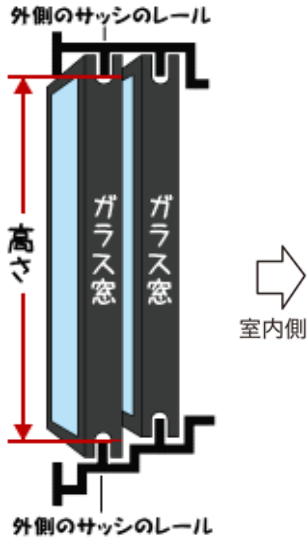

■ 開いている部分全てを覆いたい場合 (上レール、下レール2ヶ所をはかってください)

写真のようなでっぱりがある場合は、
出っ張り部分の幅もマイナスしてください。

開いている部分全体を覆いたい場合

上レール 下レール2ヶ所を測ってください。

柵を取付ける際に余裕が必要です。
5mm引いた寸法をご記入ください。

窓の外側から取付けます。
全体に取付ける場合は、写真のようなでっぱり部分がないかご確認ください。
でっぱりがある場合は、出っ張り部分の幅もマイナスしてください。

外側に面格子などがある場合は上記寸法だと取付けられないことがありますので、ガラス戸(内)の部分の幅を測るか、一度ご相談ください。

◇ 戸当りストッパーが付いている場合

※戸当りストッパーなどがある場合すき間が出来ます
大きなストッパーの場合、猫ちゃんの頭が
通ってしまうことがありますので、
内側取り付けタイプをおすすめします。

《例》下部 戸あたりストッパー
上部についている場合もあります。

高さ

■高さを測ります。
計測は2回繰り返してください。
 (単位はmmでご記入ください)

- ・部屋から見て外側の窓サッシがはまっているレールの、先端から先端までのサイズを測ります。

*窓用柵は外側のサッシのレールに取り付けます。

*1mm単位で製作します。
誤差は±3mm以内までが許容範囲です。
 なるべく正確に計測をおねがいします。

①外側のサッシの上のレールの先端にスケールをあてます。

②測りやすいところに、一度印をつけます。
 小さめの窓は30cm、大きめの窓は50cmに印をつけると簡単です。

③下のレールの先端から、②で印をつけた線までを測ります。

↑スケールを読む時は必ず目の高さで垂直に見てください。

②で印をつけた30cmまたは、50cmと③の合計が高さです。

②で印をつけた高さ

_____ ミリ

③下レールから②までの高さ

_____ ミリ

高さ